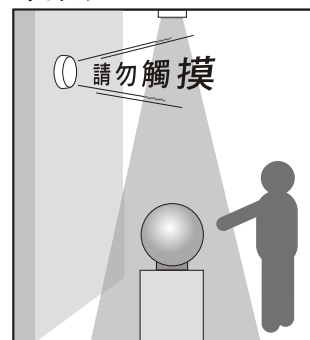

### 電氣規格

- 使用電源：DC 11-15V
- 觸發模式：NO/NC乾接點觸發(可選擇)
- 錄放語音：20秒
- 錄音方式：內藏麥克風，可直接錄音
- 內藏四種警報音效可選擇(防盜警報音、嗶嗶..急促音、火災警報音、來客叮咚音)
- 消耗電流：待機60mA，動作500mA (最大音量時)
- 內藏麥克風及放大器(音量可調)
- 具動作輸出乾接點
- 外型尺寸：128Ø x40<sup>H</sup> mm(含底座)

警戒用

警告用

警告用

導引用